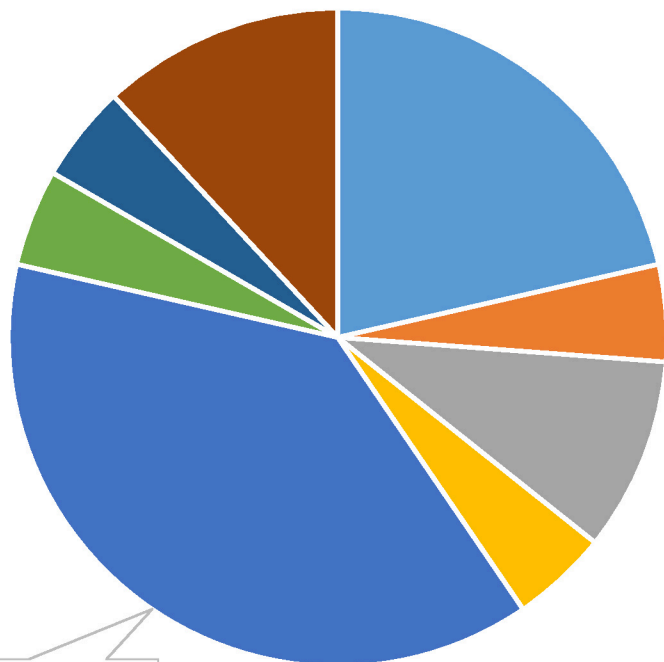

Причины смерти 22.05.2020 - 17.06.2020
(до перепрофилирования учреждения)
за 27 дней умерло 42 человека

Вирусные пневмонии; 38%

- Злокачественные новообразования
- Болезни головного мозга диабет
- Ишемическая болезнь сердца
- Нарушения мозгового кровообращения
- **Вирусные пневмонии**
- Другие болезни легких
- Болезни почек (почечная недостаточность)
- Другие причины

Причины смерти с 18.06.2020 по
20.07.2020
(с момента перепрофилирования для
лечения пациентов с COVID-19)
за 33 дня умерло 170 человек