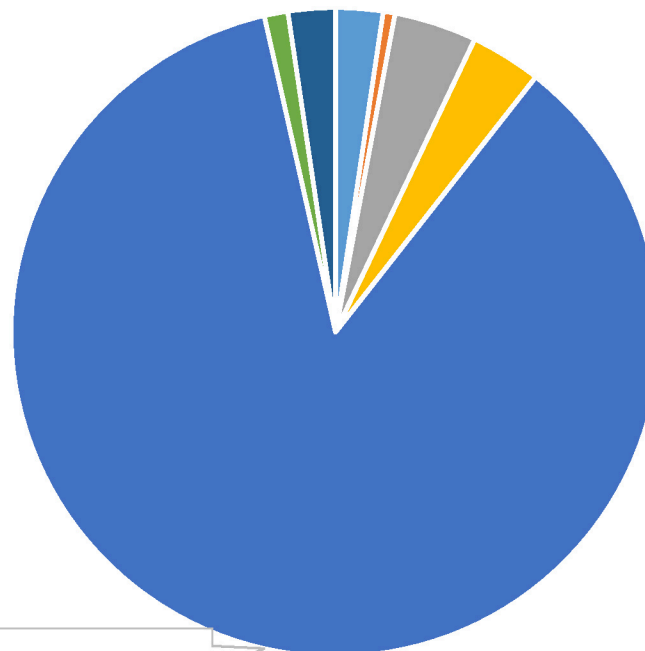

Средний возраст умерших 68,5  
Умершие в возрасте до 45 лет: 6,90%

	27 дней до перепрофилирования 22.05.2020 - 17.06.2020	33 дня с момента перепрофилирования в COVID-стационар 18.06.2020-20.07.2020
Умерло всего:	42	170
В среднем за день:	1,55	5,15*
Из них с пневмониями всего:	16	146
с пневмониями в % от числа умерших	38%	85,90%**

\*рост в 3,3 раза

\*\*рост в 2,3 раза

Причины смерти 22.05.2020 - 17.06.2020  
(до перепрофилирования учреждения)  
за 27 дней умерло 42 человека

Вирусные пневмонии; 38%

- Злокачественные новообразования
- Болезни головного мозга диабет
- Ишемическая болезнь сердца
- Нарушения мозгового кровообращения
- **Вирусные пневмонии**
- Другие болезни легких
- Болезни почек (почечная недостаточность)
- Другие причины

Причины смерти с 18.06.2020 по  
20.07.2020  
(с момента перепрофилирования для  
лечения пациентов с COVID-19)  
за 33 дня умерло 170 человек

Вирусные  
пневмонии; 86%

- Злокачественные новообразования
- Сахарный диабет
- Ишемическая болезнь сердца
- Нарушения мозгового кровообращения
- **Вирусные пневмонии**
- Другие болезни легких
- Болезни почек (почечная недостаточность)